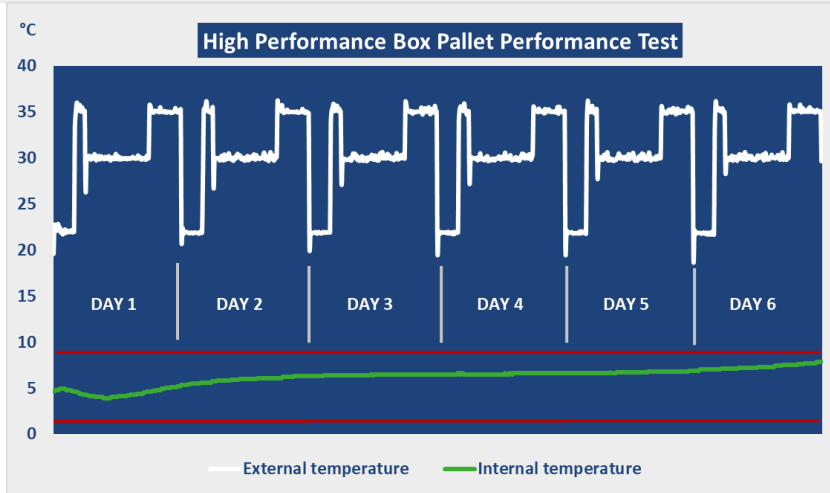

性能検証

-20° C   60° C
ISTA 7D

サービス

Ready-to-Use